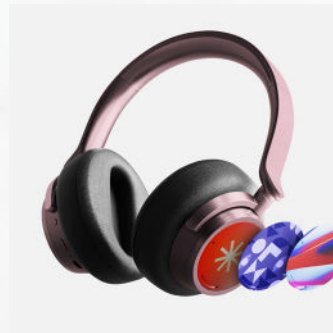

Print på alt

Bundle tilbud 99.990,-

Normalpris 109.990,-

Roland BD-8

Roland BD-8 er en UV printer der kan printe på metal, plast, træ, læder og på mange forskellige emner.

Med rotationsenheden kan du også printe på runde emner som flasker og drikkedunke.

Tilbud inkluderer printer, filter, blæk, installation og kursus. Rotationsenhed til flasker kr. 8.195.

Roland MO-240

Roland MO-240 er en UV printer der udover CMYK, lak og hvid også har indbygget primer, så print kan hæfte på endnu flere forskellige overflader.

Flotte og meget holdbare print.
Tilbud inkluderer printer, filter, bord, rotationsenhed og blæk.