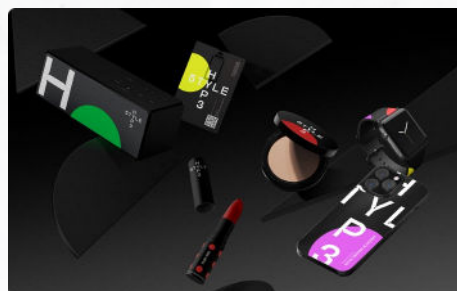

Print på alt

Bundle tilbud 99.990,-

Normalpris 109.990,-

Roland BD-8

Roland BD-8 er en UV printer der kan printe på metal, plast, træ, læder og på mange forskellige emner.

Med rotationsenheden kan du også printe på runde emner som flasker og drikkedunke.

Tilbud inkluderer printer, filter, blæk, installation og kursus. Rotationsenhed til flasker kr. 8.195.

Roland MO-240

Roland MO-240 er en UV printer der udover CMYK, lak og hvid også har indbygget primer, så print kan hæfte på endnu flere forskellige overflader.

Flotte og meget holdbare print.
Tilbud inkluderer printer, filter, bord, rotationsenhed og blæk.

Bundle tilbud 259.990,-

Normalpris 291.995,-