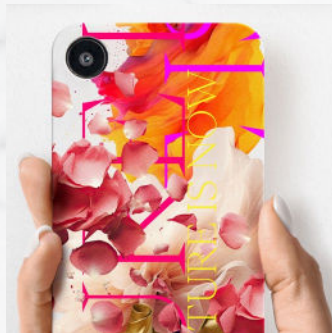

Print på alt

Bundle tilbud 99.990,-

Normalpris 109.990,-

Roland BD-8

Roland BD-8 er en UV printer der kan printe på metal, plast, træ, læder og på mange forskellige emner.

Med rotationsenheden kan du også printe på runde emner som flasker og drikkedunke.

Tilbud inkluderer printer, filter, blæk, installation og kursus. Rotationsenhed til flasker kr. 8.195.

Roland MO-240

Roland MO-240 er en UV printer der udover CMYK, lak og hvid også har indbygget primer, så print kan hæfte på endnu flere forskellige overflader.

Flotte og meget holdbare print.
Tilbud inkluderer printer, filter, bord, rotationsenhed og blæk.