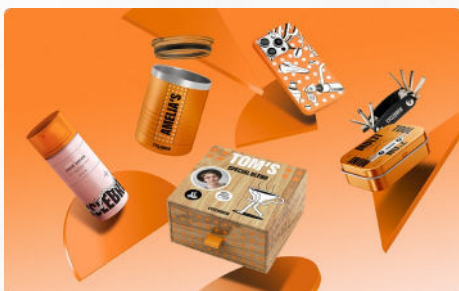

Print på alt

Bundle tilbud 99.990,-

Normalpris 109.990,-

Roland BD-8

Roland BD-8 er en UV printer der kan printe på metal, plast, træ, læder og på mange forskellige emner.

Med rotationsenheden kan du også printe på runde emner som flasker og drikkedunke.

Tilbud inkluderer printer, filter, blæk, installation og kursus. Rotationsenhed til flasker kr. 8.195.

Roland MO-240

Roland MO-240 er en UV printer der udover CMYK, lak og hvid også har indbygget primer, så print kan hæfte på endnu flere forskellige overflader.

Flotte og meget holdbare print.
Tilbud inkluderer printer, filter, bord, rotationsenhed og blæk.

Bundle tilbud 259.990,-

Normalpris 291.995,-